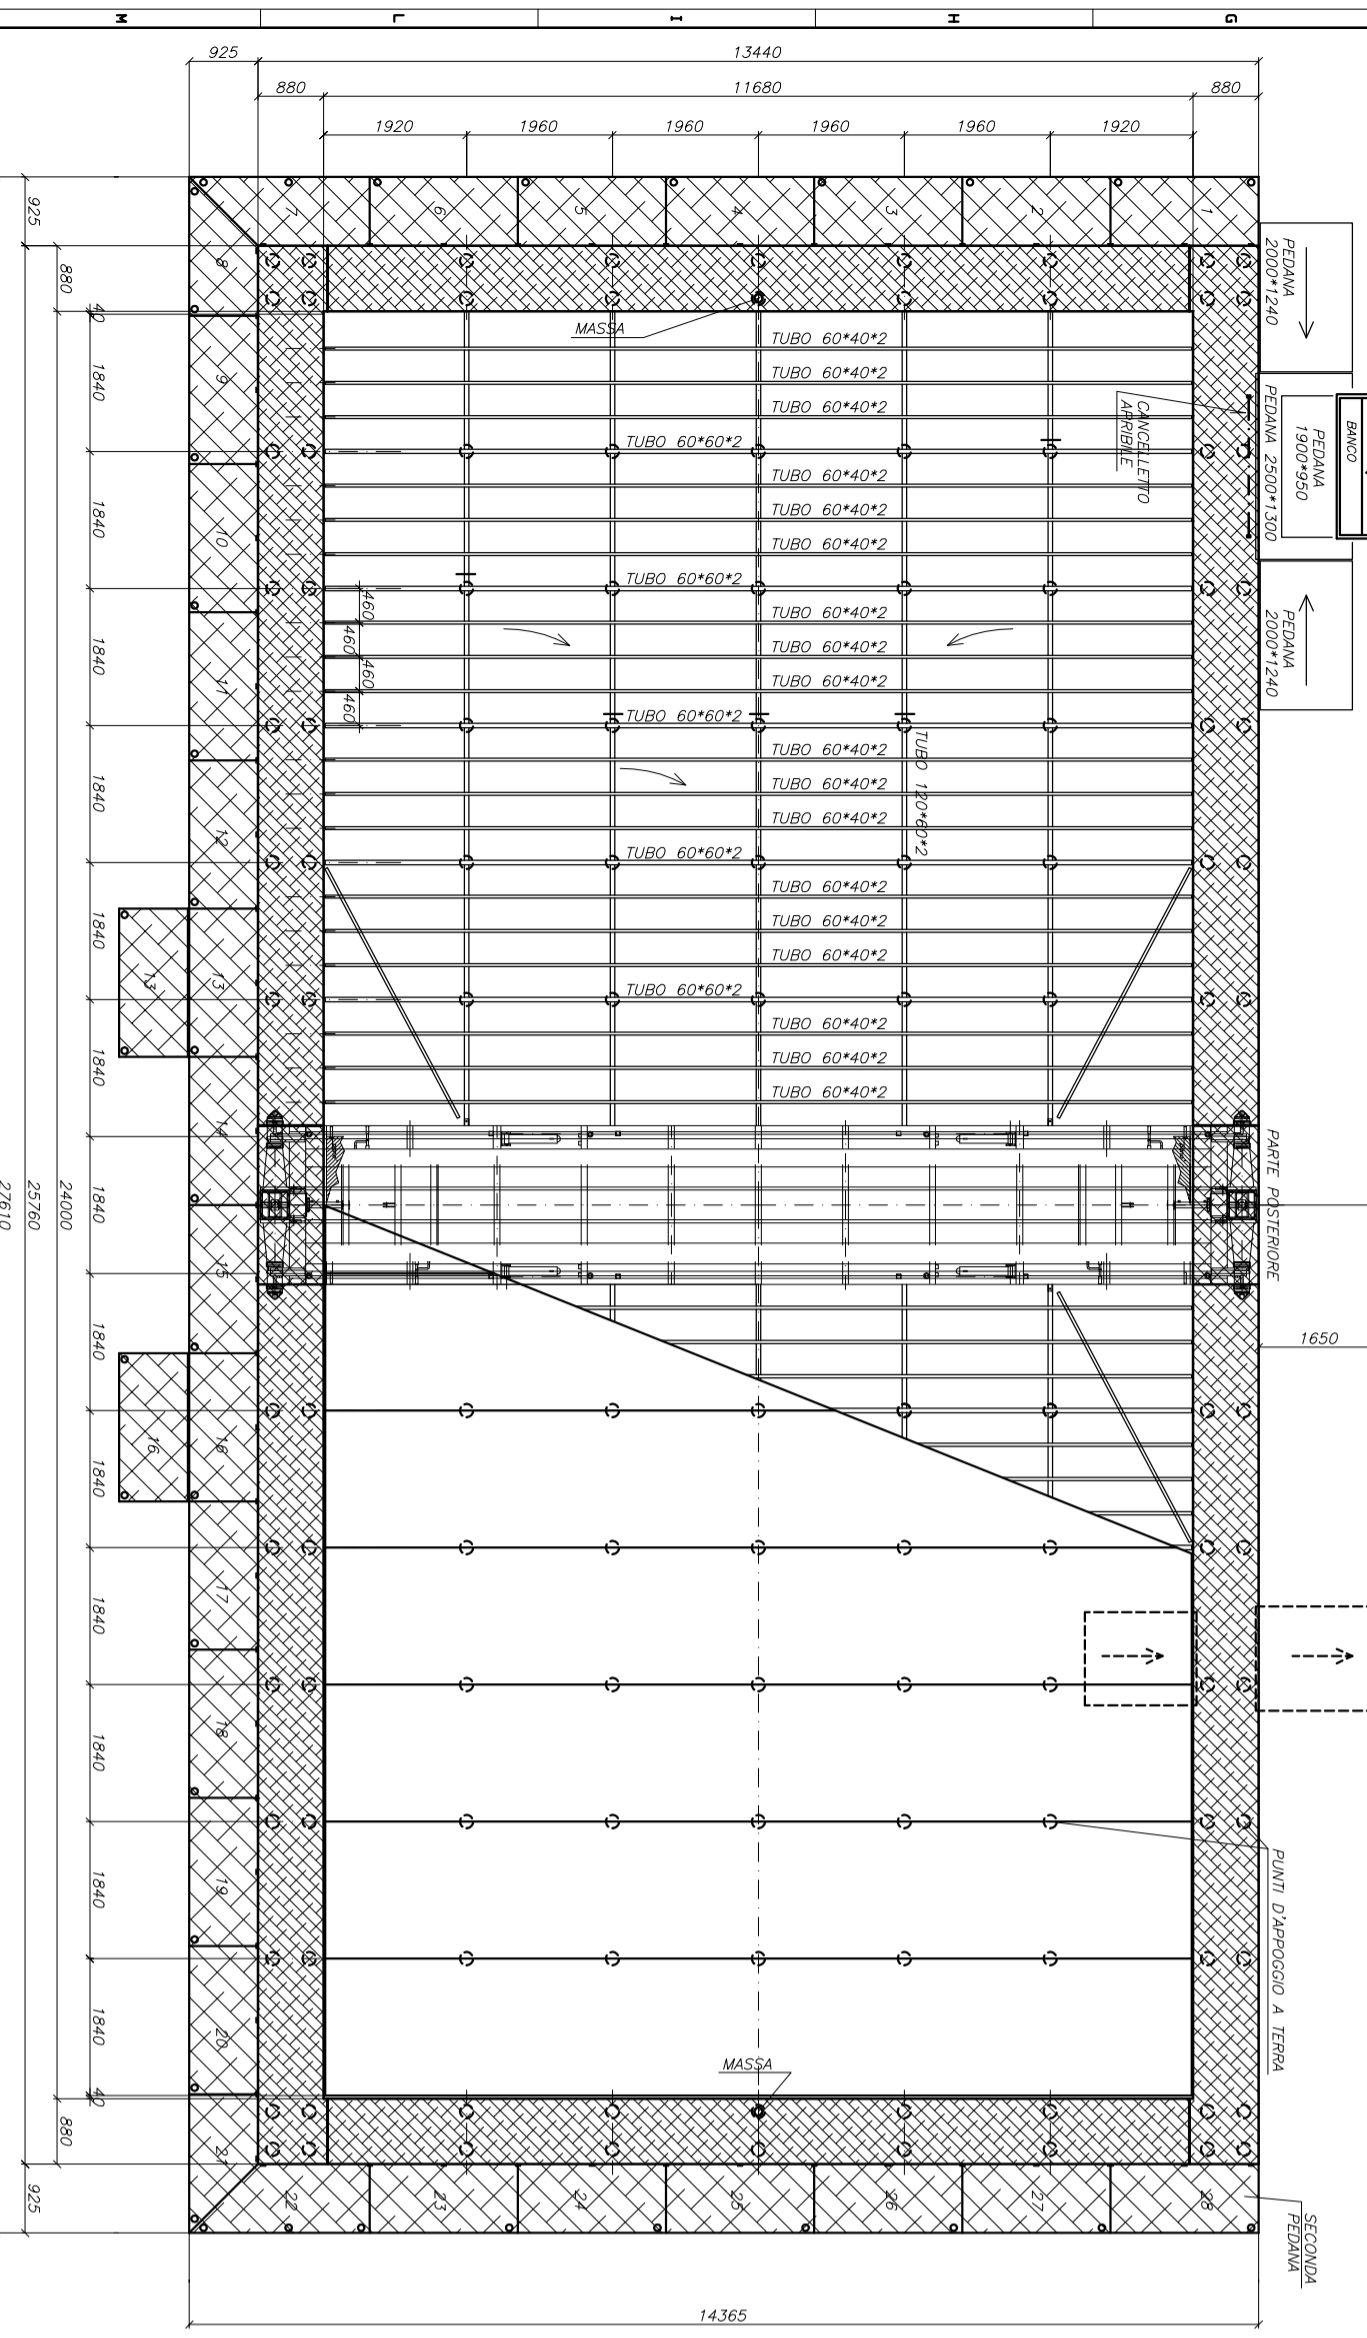

**DISCOP CARB**

**GOSETTO**  
 DIVISIONE PER L'AREA  
 MOBILITÀ E TURISMO

SCOOTER SU BIANCOCHIO  
 MI 11724 DI RISTA  
 PIANO IN ALLUMINIO

PIANTE  
 PROSPETTI

Dis. n. 1