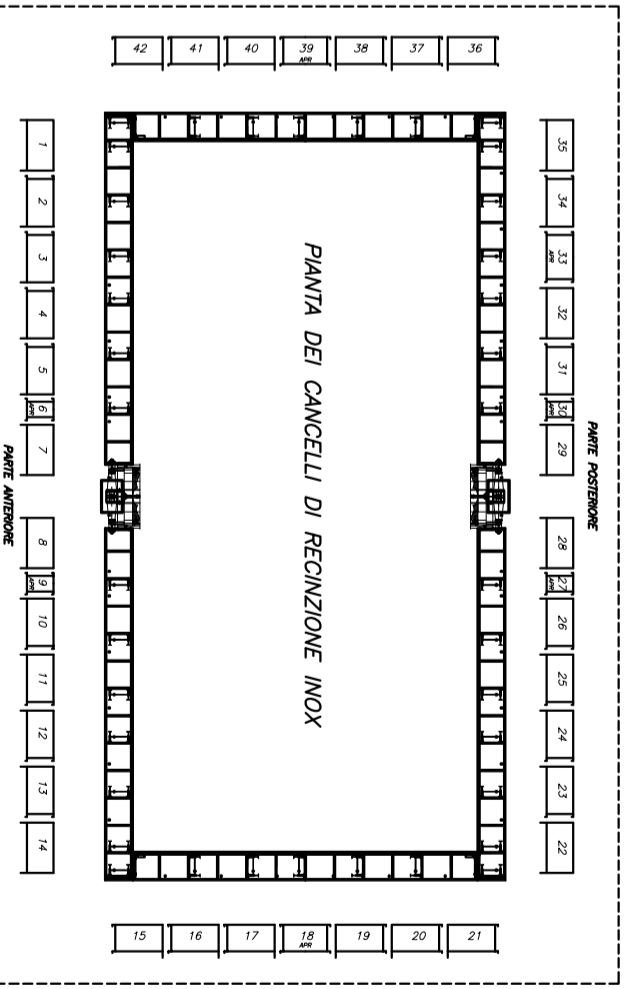

**DISCOP CARB**

**GOSETTO**  
 DIVISIONE PER L'AREA  
 MOBILITÀ E TURISMO

SCOOTER SU BIANCOCHIO  
 MI 11724 DI RISTA  
 PIANO IN ALLUMINIO

PIANTE  
 PROSPETTI

Dis. n. 1